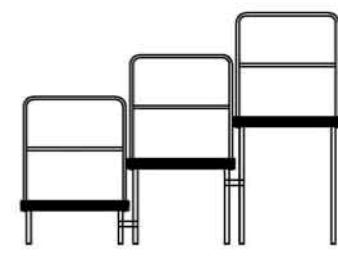

ВИД СБОКУ

ОГРАЖДЕНИЯ

SVEMAX GmbH WWW.CHOR-SVE-MAX.COM +7 495 646 86 79		МАСШТАБ 1:50
ХОРОВОЙ СТАНОК СО КРОШЕННЫМИ УГЛАМИ 45 ГРАД. ПРЯМОУГОЛЬНЫЕ МОДУЛИ 100 x 100 CM РАСЧИТАН НА УСТАНОВКУ 48 АРТИСТОВ		