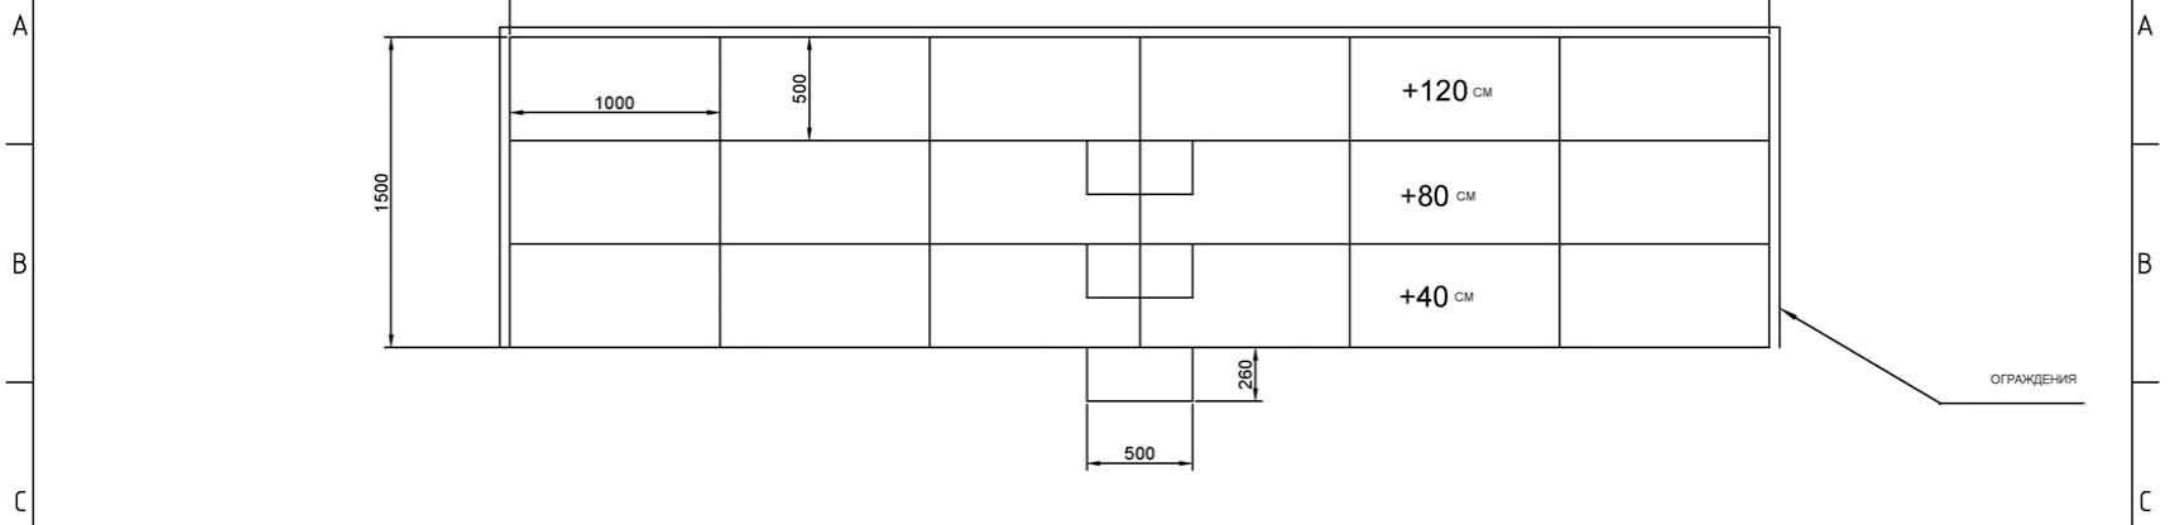

1 2 3 4 5 6 7 8

1500

6000

1000

500

+120 CM

+80 CM

+40 CM

260

500

ОГРАЖДЕНИЯ

ВИД СБОКУ

SVE-MAX GmbH WWW.CHOR.SVE-MAX.COM +7 495 646 86 79		МАСШТАБ 1:25
ХОРОВОЙ СТАНОК ПРЯМОЙ прямоугольные модули 100 x 50 см рассчитан на установку 48 артистов		

1 2 3 4 5 6 7 8