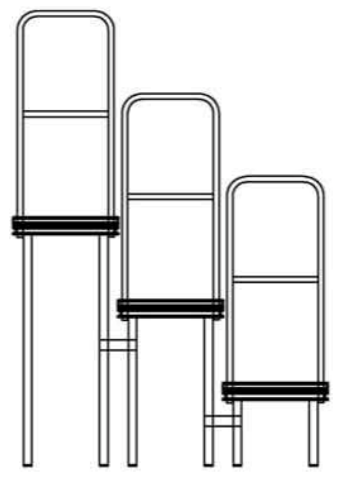

1 2 3 4 5 6 7 8

1500

6000

1000

500

+120 CM

+80 CM

+40 CM

260

500

ОГРАЖДЕНИЯ

ВИД СБОКУ

SVE-MAX GmbH WWW.CHOR.SVE-MAX.COM +7 495 646 86 79		МАСШТАБ 1:25
ХОРОВОЙ СТАНОК ПРЯМОЙ прямоугольные модули 100 x 50 см рассчитан на установку 48 артистов		

1 2 3 4 5 6 7 8